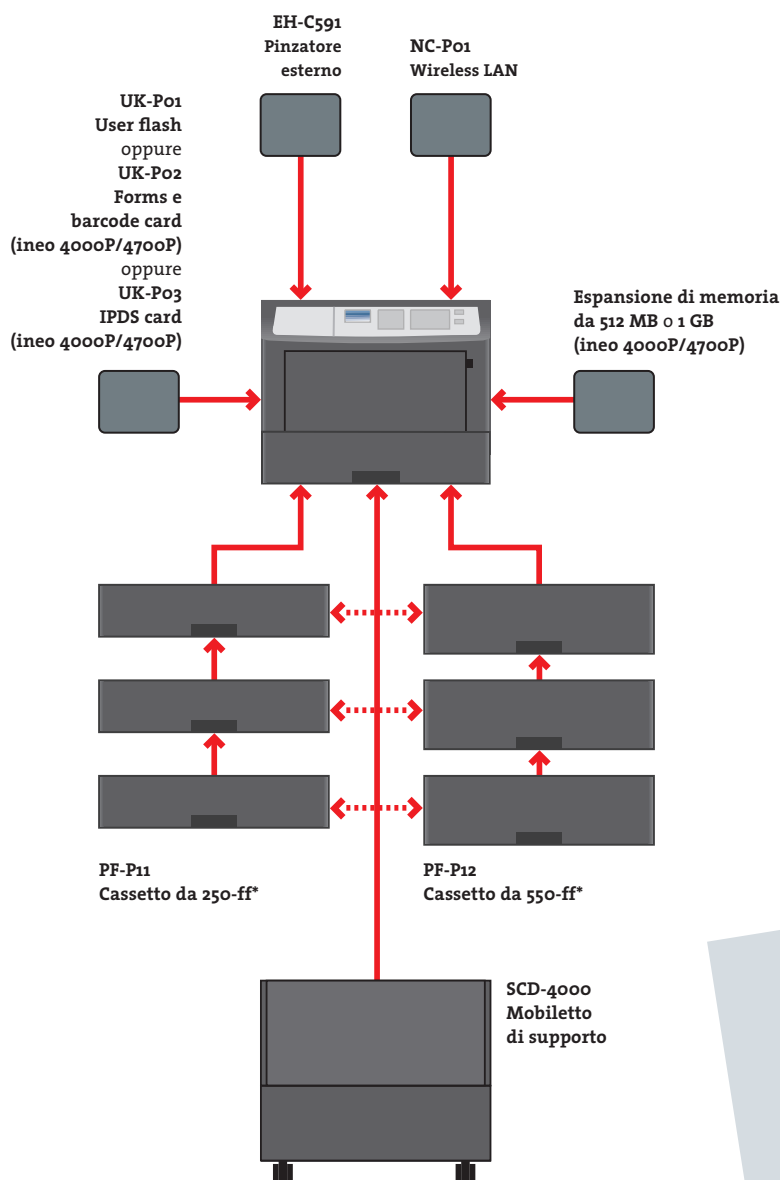

Facile da usare

Se il sistema operativo della vostra stampante è complesso da gestire e il dispositivo difficile da usare, è tempo di considerare la sostituzione con una stampante ineo. Il display a colori da 2,4" è intuitivo da usare e consente una grande semplificazione di operatività e impostazioni del sistema. In conclusione, questa nuova serie di stampanti consente un elevato risparmio di tempo e denaro nella tipica attività quotidiana dei lavori di stampa.

ineo 3301P con un cassetto aggiuntivo (PF-P12)

ineo 4000P con tre cassette aggiuntivi (PF-P12)

Flessibilità nella gestione del media

Se nella vostra attività, elevati volumi di stampa rappresentano una concreta eventualità, grazie ad una capacità massima di 2.000 fogli si può essere sicuri che le stampanti ineo non vi lasceranno senza carta. Inoltre, se vi capita spesso di stampare su supporti di carta diversi, con o senza il vostro logo aziendale, è possibile dotare la vostra stampante ineo di tre cassette carta aggiuntive (da 250 o 550 fogli). Se i vassoi contengono diverse tipologie di carta, formati e grammature (A6-A4 e 60-163 g/m²), il vostro staff sarà garantito contro eventuali sprechi passando da un tipo di carta ad un altro, o contro corse continue per risolvere mancanze di supporti cartacei.

* Nota: fino a 3 cassette aggiuntive PF-P11 o PF-P12 possono essere installati alternativamente

Il vassoio multiplo consente la stampa su supporti speciali come buste, trasparenti, etc.

Maggiore eco-compatibilità