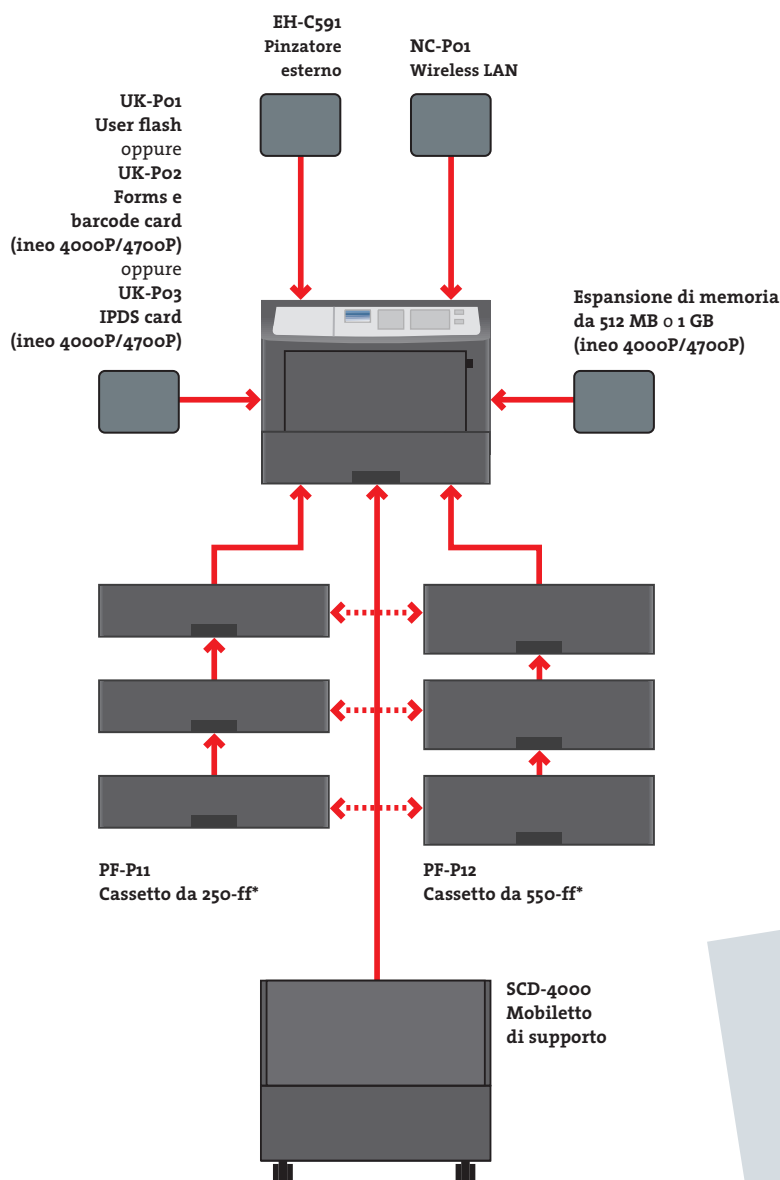

Facile da usare

Se il sistema operativo della vostra stampante è complesso da gestire e il dispositivo difficile da usare, è tempo di considerare la sostituzione con una stampante ineo. Il display a colori da 2,4" è intuitivo da usare e consente una grande semplificazione di operatività e impostazioni del sistema. In conclusione, questa nuova serie di stampanti consente un elevato risparmio di tempo e denaro nella tipica attività quotidiana dei lavori di stampa.

ineo 3301P con un cassetto aggiuntivo (PF-P12)

ineo 4000P con tre cassette aggiuntive (PF-P12)

Flessibilità nella gestione del media

Se nella vostra attività, elevati volumi di stampa rappresentano una concreta eventualità, grazie ad una capacità massima di 2.000 fogli si può essere sicuri che le stampanti ineo non vi lasceranno senza carta. Inoltre, se vi capita spesso di stampare su supporti di carta diversi, con o senza il vostro logo aziendale, è possibile dotare la vostra stampante ineo di tre cassette carta aggiuntive (da 250 o 550 fogli). Se i vassoi contengono diverse tipologie di carta, formati e grammature (A6-A4 e 60-163 g/m²), il vostro staff sarà garantito contro eventuali sprechi passando da un tipo di carta ad un altro, o contro corse continue per risolvere mancanze di supporti cartacei.

* Nota: fino a 3 cassette aggiuntive PF-P11 o PF-P12 possono essere installati alternativamente

Il vassoio multiplo consente la stampa su supporti speciali come buste, trasparenti, etc.

Maggiore eco-compatibilità